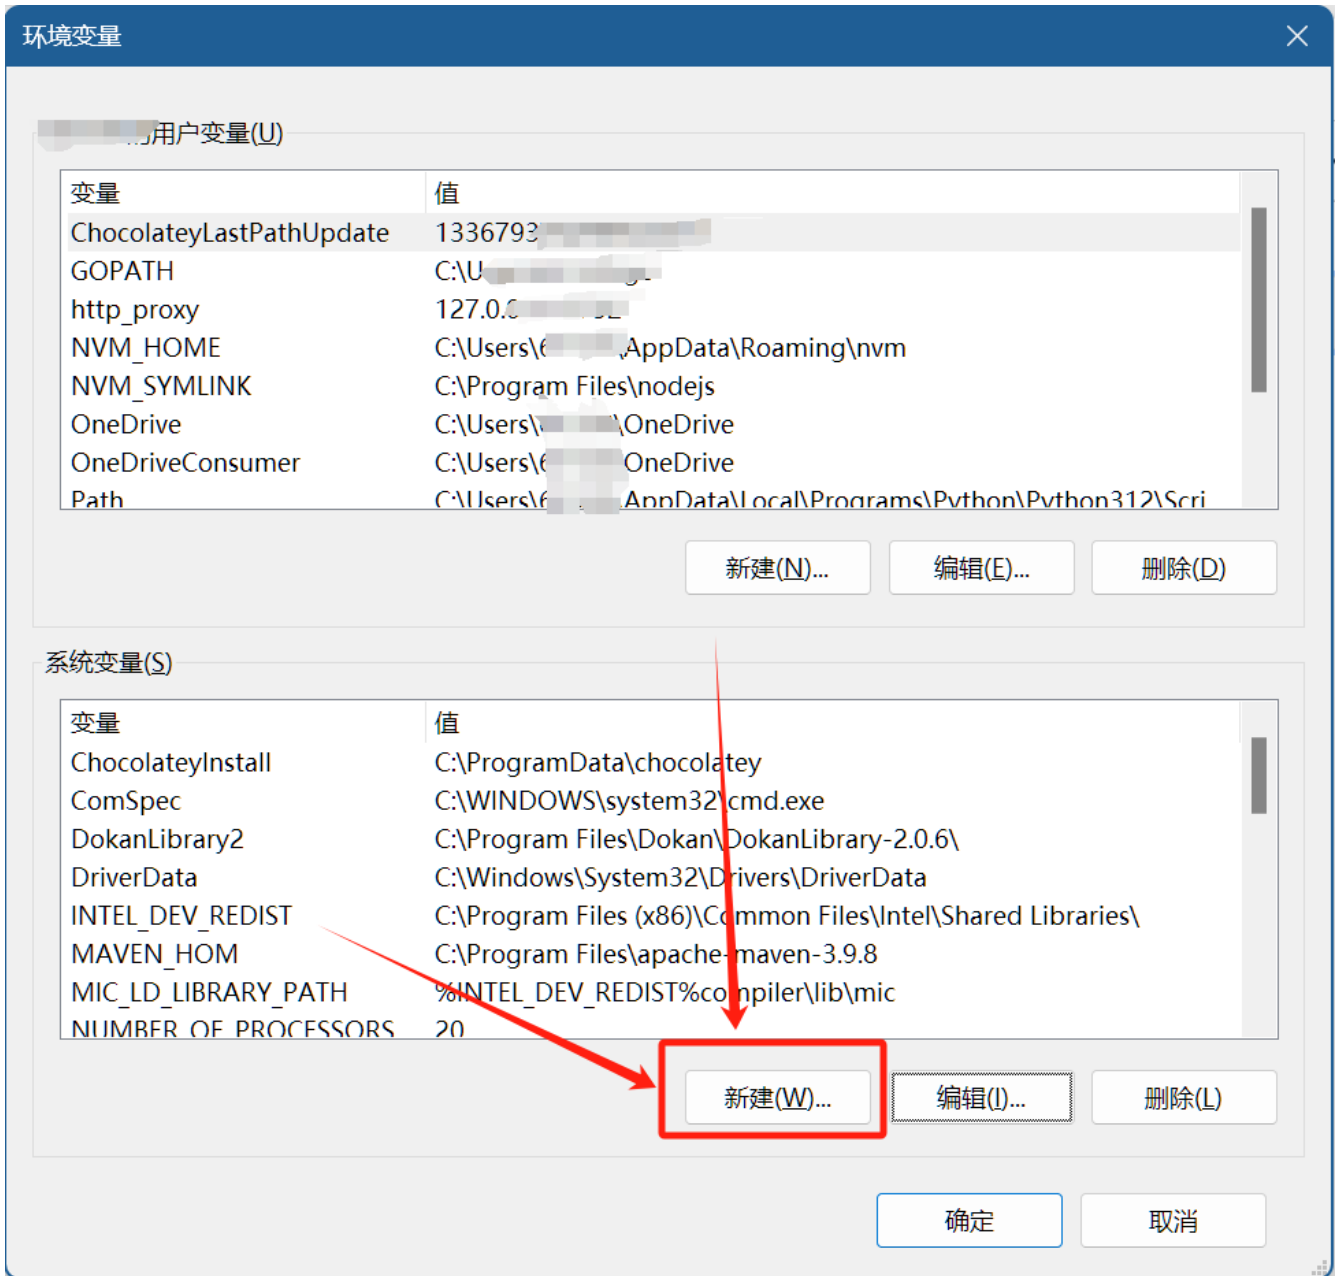

相关链接 域或工作组 系统保护 高级系统设置

Windows 规格

复制

版本	Windows 11 专业工作站版
版本号	23H2
安装日期	2024/8/2
操作系统版本	22H2
序列号	...
体验	Windows 11 1000... 27.0

Microsoft 服务协议
Microsoft 软件许可条款

支持

复制

Win10